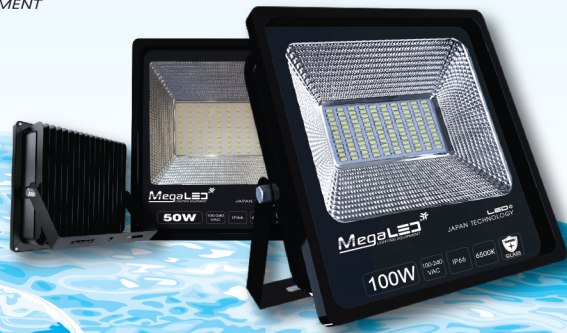

ĐÈN PHA LED SMD

MDP-10T / MDP-10V

Công suất : 10W
Điện áp : 100~240VAC/50Hz
Hiệu suất sáng : >90Lm/W
Chỉ số hoàn màu : CRI>80
Tuổi thọ : 25.000h
Màu ánh sáng : Trắng hoặc Vàng
Kích thước (LxWxH) : 133x100x33mm
Đóng gói : 20 cái/thùng

Đơn giá 281.000 đ

MDP-20T / MDP-20V

Công suất : 20W
Điện áp : 100~240VAC/50Hz
Hiệu suất sáng : >90Lm/W
Chỉ số hoàn màu : CRI>80
Tuổi thọ : 25.000h
Màu ánh sáng : Trắng hoặc Vàng
Kích thước (LxWxH) : 180x155x50mm
Đóng gói : 20 cái/thùng

Đơn giá 408.000 đ