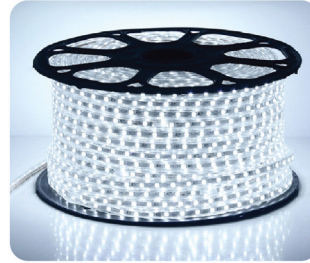

Đơn giá 2.938.000 đ

LED DÂY - STRIP LED

MLD228-156Y

Ánh sáng : Vàng
 Công suất : 6W/m
 Loại sản phẩm : SMD 2835 - 2 LINE
 Quang thông/mét : 200
 Số lượng chip LED/m : 156
 Đóng gói (m/hộp) : 100

Đơn giá 34.000 đ