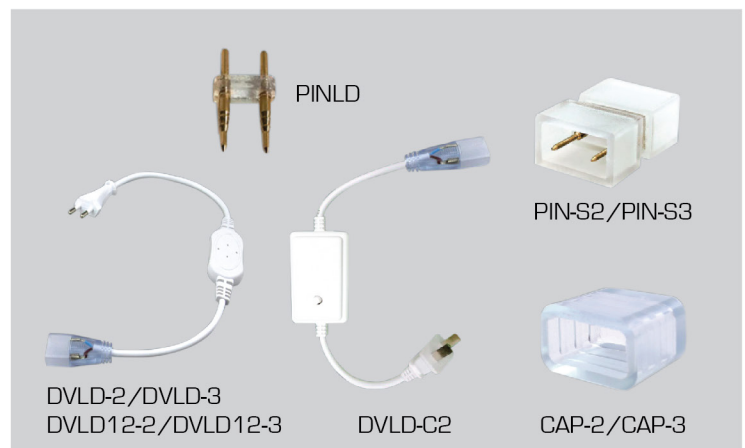

DVLD-2/DVLD-3
DVLD12-2/DVLD12-3

DVLD-C2

CAP-2/CAP-3