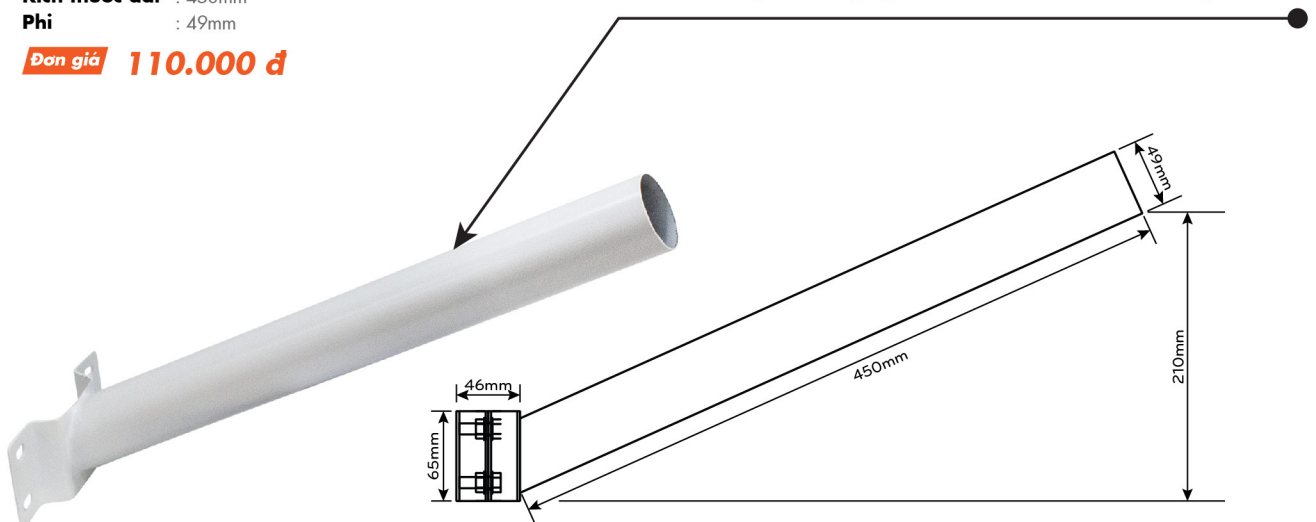

CẦN ĐÈN ĐƯỜNG

MCDS-49

Kích thước dài : 450mm
Phi : 49mm

Đơn giá 110.000 đ

*** Ưu điểm nổi bật của sản phẩm**

- Thân được làm bằng sắt sơn tĩnh điện
- Xử lý chống gỉ sét, bền theo thời gian

CÔNG TY TNHH THIẾT BỊ CHIẾU SÁNG MINH LONG