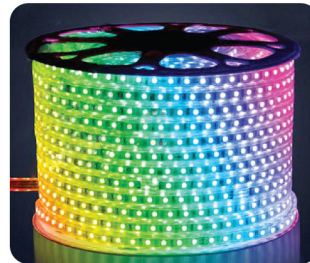

MLD228-156RGB

Ánh sáng : RGB
Công suất : 6W/m
Loại sản phẩm : SMD 2835 - 2 LINE
Quang thông/mét : 200
Số lượng chip LED/m : 156
Đóng gói (m/hộp) : 100

Đơn giá 34.000 đ