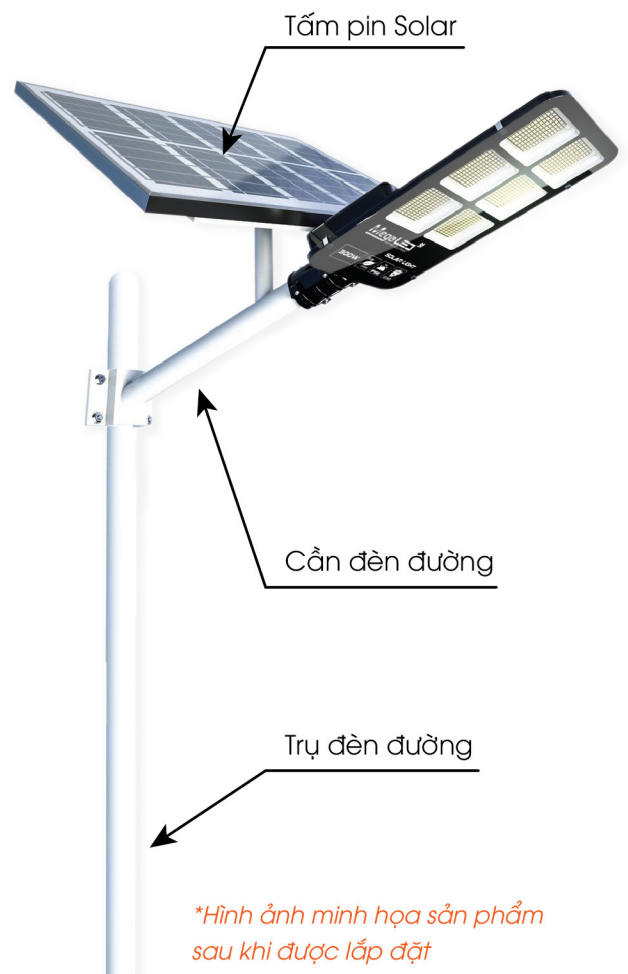

MDDS3-30060

Công suất	: 300W
Tiêu chuẩn bảo vệ	: IP66
Pin	: 3.2V - 36Ah
Nguồn sáng	: 390 Led
Màu ánh sáng	: Trắng
Thời gian sạc	: 8-10h
Thời gian chiếu sáng	: 8-12h
Tấm Solar	: 6V-36W
Kích thước tấm Solar	: 600x350x17mm
Kích thước cần đèn	: Ø60mm

Đơn giá 3.440.000 đ